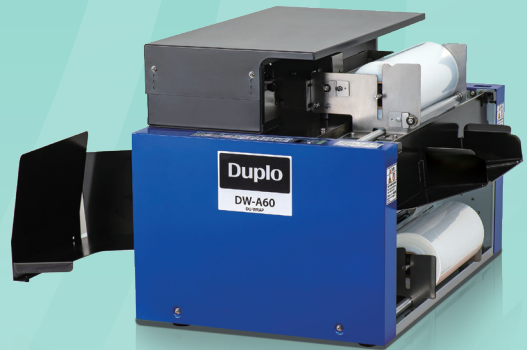

ぜひ！
デュプロの
ブースへ

物流・通販業界の

チラシのフィルム包装に 革命をもたらすデュプロ製品をお届けします！

NEW

縦型自動フィルム包装機 DMコレクターラッピングシステム

DMW-TU

初出展
製品！

用紙のピックアップ～フィルム包装をこの1台で！

- A4、A5サイズ of 用紙に対応
- 省スペース・省人員で処理可能

生産性UP 最速**60**セット/分*

NEW

その包装、効率よく！ フィルム包装機

DW-A60

手差しで簡単、用紙のフィルム包装を効率化！

- ダイレクトメールに多いA4、A4三つ折りに対応
- フィルムへのミシン目加工が可能

生産性UP 最速**60**セット/分*