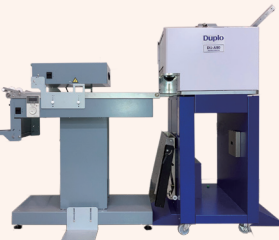

- A4、A5サイズ of 用紙に対応
- 省スペース・省人員で処理可能

生産性UP 最速**60**セット/分*

NEW

その包装、効率よく！ フィルム包装機

DW-A60

手差しで簡単、用紙のフィルム包装を効率化！

- ダイレクトメールに多いA4、A4三つ折りに対応
- フィルムへのミシン目加工が可能

生産性UP 最速**60**セット/分*

その他製品紹介 / ～封筒・はがきの宛名印字から用紙の折作業や仕分けなど～

はがき～角0封筒サイズ of 用紙を宛名印字

生産性UP

高速処理

アドレスプリンター + マルチベルトコンベア

DIJ-A80+マルチベルトコンベア

参考出展

チラシの折り作業～フィルム包装を自動化

自動処理

高速処理

紙折機+ フィルム包装機

DF-999+DW-A60

複雑な帳票デザインも高速バースト

用紙対応力UP

生産性UP

連帳帳票バースター