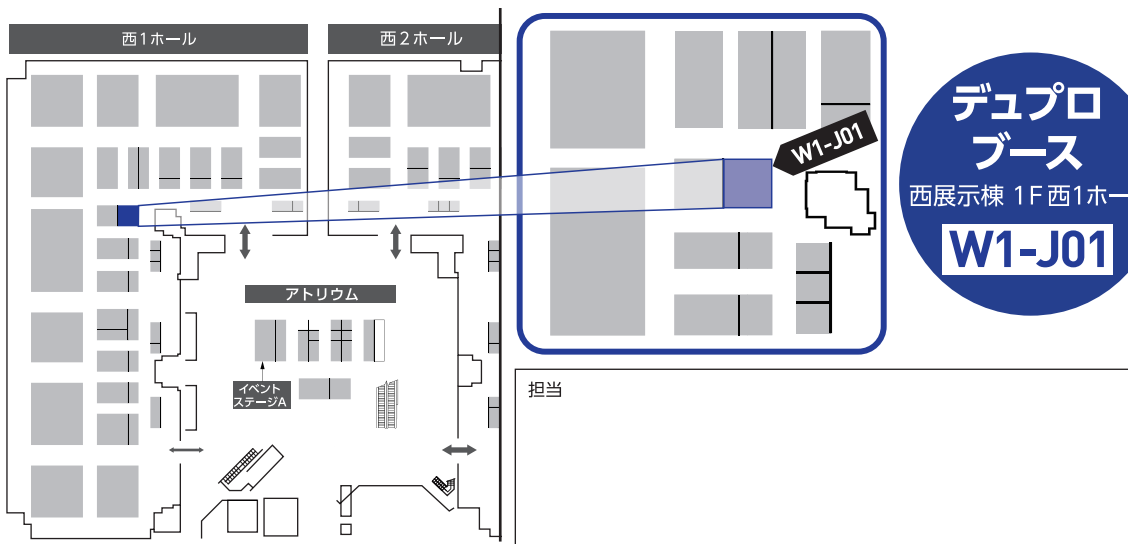

ご多忙とは存じますが、是非デュプロブースへお立ち寄り頂きます様、よろしくお願い申し上げます。

敬具

2021年12月吉日

**デュプロ
ブース**
西展示棟 1F 西1ホール
W1-J01

電車でのアクセス	りんかい線 国際展示場駅から徒歩7分	ゆりかもめ 東京ビッグサイト駅から徒歩3分
お車でのアクセス	都心方面	首都高速11号台場線台場出入口から約5分
	横浜・羽田方面	●首都高速湾岸線臨海副都心出入口から約5分 ●首都高速10号晴海線豊洲出入口から約5分
	千葉・葛西方面	●首都高速10号晴海線豊洲出入口から約5分 ●首都高速湾岸線有明出入口から約5分

時間 10:00-17:00 (4日間)

会場 **東京ビッグサイト 西・南展示棟**

〒135-0063 東京都江東区有明3-11-1

OPEN

Duplo®

デュプロとは？

デュプロはプリンティング及びドキュメンテーションの分野でお客様をサポートする紙メディアのソリューションカンパニーです。創業**65**年の確かな技術力で生み出された製品は世界約**170**か国の幅広い市場—**オフィス・官公庁・印材・新聞**など—でご愛用頂いております。